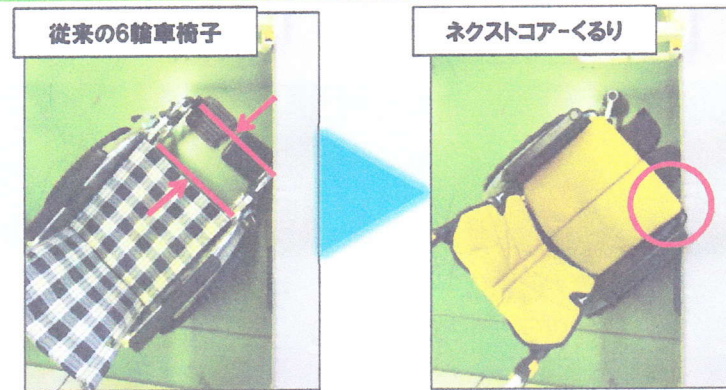

ネクストコア-くるり、『さらば、ヒヤリ・ハツと！』
前方への転倒を防ぐ、安全・安心の新設計！

従来の車椅子と比べ、ステップとキャストが近い位置に設計しております。前方の物を取ろうとして重心を前方に移したり、誤ってステップの上で立ち上がったとしても転倒しにくい安心・安全設計の車椅子です。

ベッドへ近づきやすい安心の新設計！

ステップ・フットサポートのフレームの出っ張りがないので、スイングアウトや着脱しなくてもベッドに接近でき、安全に乗り移りしやすい車椅子です。

緊急避難切替レバーで段差も乗り越え！

緊急避難切替レバー
屋外モードで、15cmの段差も乗り越え可能。火事・地震などの緊急避難が必要なときも、屋外へ持ち出すことができます。

足を引いて姿勢をおこしやすい新設計！

従来の6輪車椅子より、ステップの位置を11.5cmも手前に設定しました。ステップの位置が手前にあることで、足を引いて骨盤を起こして座りやすくなり、すべり座りを防ぎます。

3D立体スリングシートで姿勢が変わる！

背パイプ上部後方曲げと張りベルトを調整することで、背中の中の凸部分を大きく緩めることができます。

前方へ倒れてしまう円背の方も、ゆったりと座りやすい背もたれ形状の車椅子です。

お問い合わせ先

株式会社 松永製作所
〒503-1272 岐阜県養老郡養老町大場484
TEL 0584-35-1180(代) FAX 0584-35-1270
URL <http://www.matsunaga-w.co.jp>